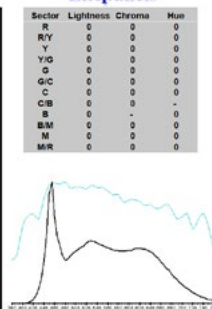

TLCI Charts

Gemini 1x1 Hard 5600K: CCT = D5904 (-0.3)
TLCI-2012 : 98 (D5904)

EBU : TLCI-2012
Litepanels